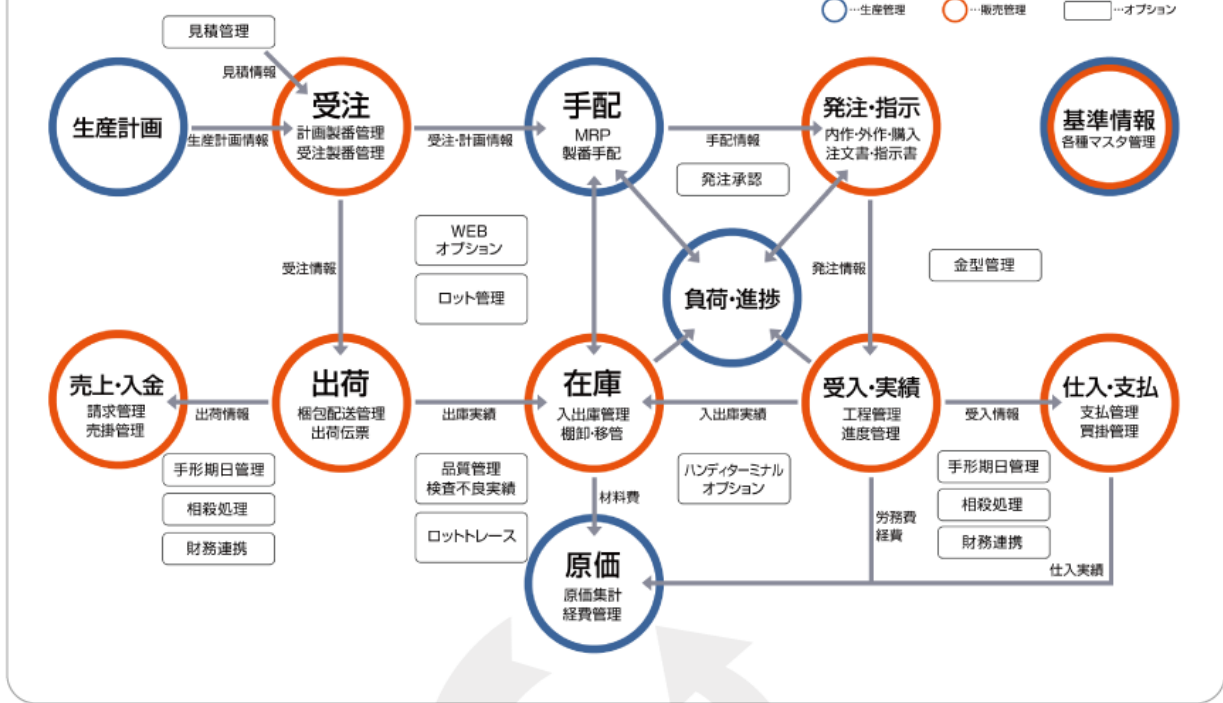

生産戦略サービス
Factory-ONE
電腦工場 **SC**

生産管理システム
Factory-ONE
電腦工場 **MF**

生産計画・見積・受発注・入出荷などの
データをシームレス連携